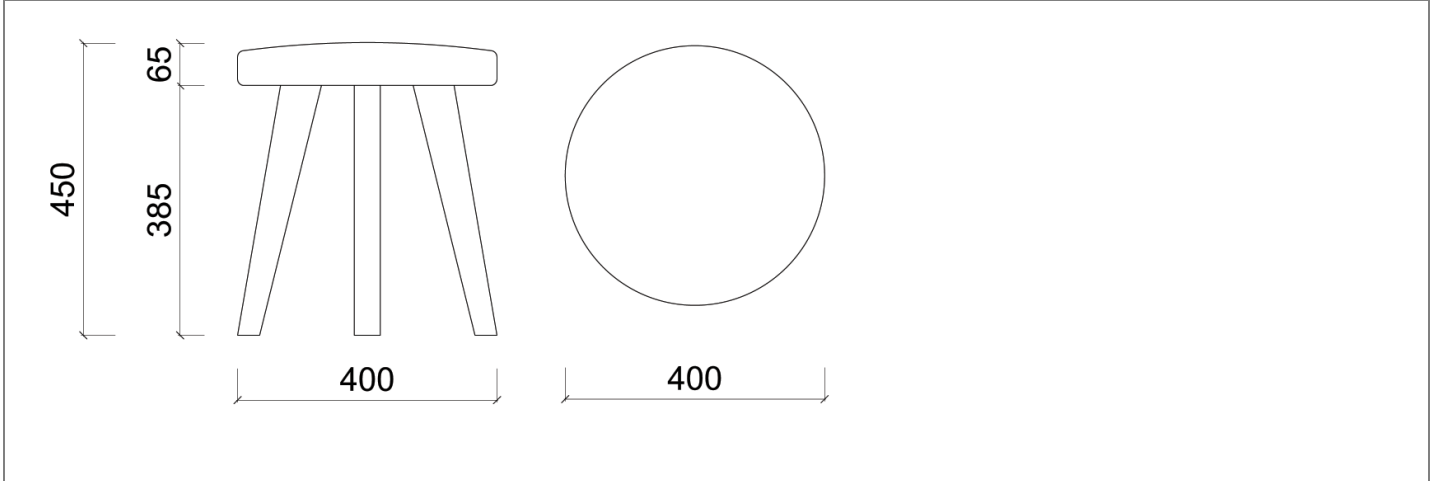

Shug

<p><i>Sizes</i></p> <p>400 Diameter x h450mm</p>	<p><i>Fabrics</i></p> <p>Range of contract use fabrics.</p>
<p><i>Edges and legs</i></p>  <p>Ash    Beech    Oak    Walnut    Maple</p>	